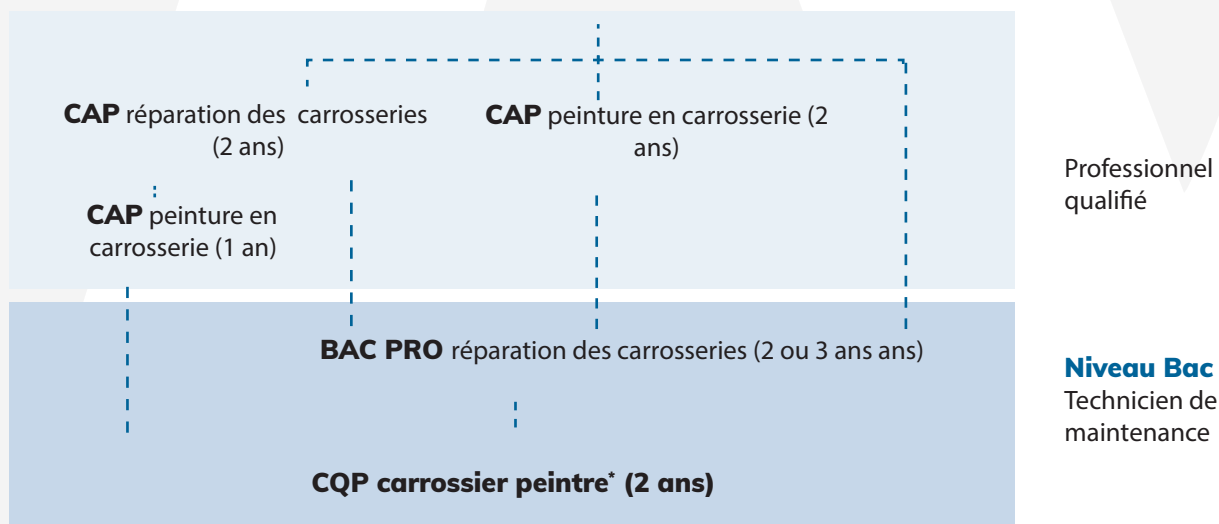

POLE AUTOMOBILE / FILIÈRE DE FORMATION

CARROSSERIE PEINTURE

- Les métiers de l'automobile enseignés à l'ESM :
Mécanicien sur véhicules particuliers, véhicules de transports routiers, motocycles.
- Les + de l'ESM :
 - Le pôle automobile de l'ESM Toulouse - Muret a su brillamment s'adapter aux évolutions technologiques du métier (électronique embarquée, réparation plastiques, fibres...).
 - Plus important pôle de formation par alternance de la région, il propose des filières complètes et variées tant au niveau des diplômes (du CAP au Bac +1) que des spécialités.

LE CYCLE DE FORMATION

Collège 3^{ème}

*Certificat de Qualification Professionnelle Technicien Expert Après Vente Automobile

PÔLE AUTOMOBILE / FILIÈRE CARROSSERIE

CAP réparation des carrosseries

Niveau V - Professionnel qualifié

LE CYCLE DE FORMATION

Collège 3^{ème}

CAP réparation des carrosseries
(2 ans)

Vous êtes ici

CAP peinture en carrosserie (1an) - option

Bac Pro réparation des carrosseries (2 ans)

CQP carrossier peintre (2ans)

Le titulaire de ce CAP dépose, répare et repose les éléments de carrosserie. Il contrôle les structures, prépare la mise en peinture. Il peut travailler dans un atelier de réparation indépendant ou rattaché au réseau d'un constructeur, ou encore dans l'atelier intégré d'une entreprise ou d'une collectivité territoriale.